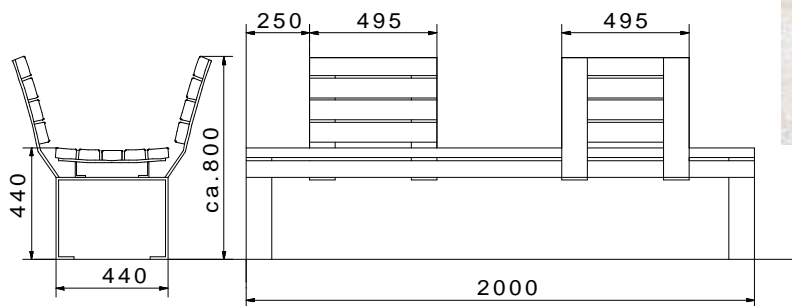

Beschreibung

Die SIROLI-Bank B 46 ist ein Verwandlungstalent im zeitgemäßem Design. Durch die anschraubbaren Rückenlehnen in 4 verschiedenen Längen (495, 990, 1490, 2000 mm) und 10 verschiedenen Varianten sind viele Gestaltungskombinationen möglich. Die Hockerbank ist symmetrisch mit leichter Sitzmulde ausgeführt, so dass die Lehnen auch gegenüberliegend angeordnet werden können, wodurch die Variantenvielfalt noch erhöht wird. Die Konstruktion ist an Schlichtheit und Robustheit kaum zu übertreffen. Die leicht gekrümmten Sitz- und Rückenlehnen sorgen für hohen Sitzkomfort. Bedingt durch die einfache Konstruktion liegen Preis und Wartungsaufwand in einem außerordentlich günstigen Bereich.

Varianten **Typ** **B 46:** Hockerbank mit variabel anschraubbaren Rückenlehnen (siehe Tabelle), Ausführung zum freien Aufstellen und Aufdübeln

B46 mit 2 angeschraubten Lehnen B 46.1

B46 mit 2 gegenüber angeschraubten Lehnen B 46.1