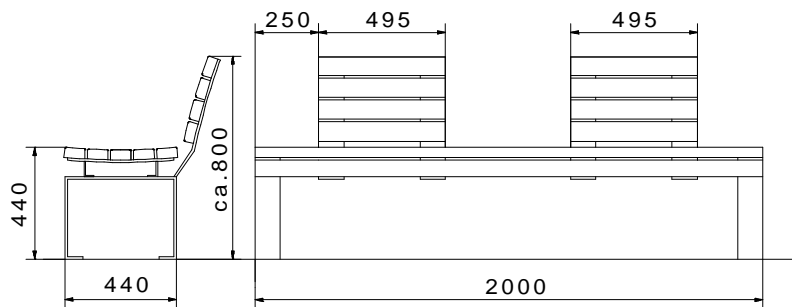

Beschreibung

Die SIROLI-Bank B 46 ist ein Verwandlungstalent im zeitgemäßem Design. Durch die anschraubbaren Rückenlehnen in 4 verschiedenen Längen (495, 990, 1490, 2000 mm) und 10 verschiedenen Varianten sind viele Gestaltungskombinationen möglich. Die Hockerbank ist symmetrisch mit leichter Sitzmulde ausgeführt, so dass die Lehnen auch gegenüberliegend angeordnet werden können, wodurch die Variantenvielfalt noch erhöht wird. Die Konstruktion ist an Schlichtheit und Robustheit kaum zu übertreffen. Die leicht gekrümmten Sitz- und Rückenlehnen sorgen für hohen Sitzkomfort. Bedingt durch die einfache Konstruktion liegen Preis und Wartungsaufwand in einem außerordentlich günstigen Bereich.

Varianten **Typ** **B 46:** Hockerbank mit variabel anschraubbaren Rückenlehnen (siehe Tabelle), Ausführung zum freien Aufstellen und Aufdübeln

B46 mit 2 angeschraubten Lehnen B 46.1

B46 mit 2 gegenüber angeschraubten Lehnen B 46.1